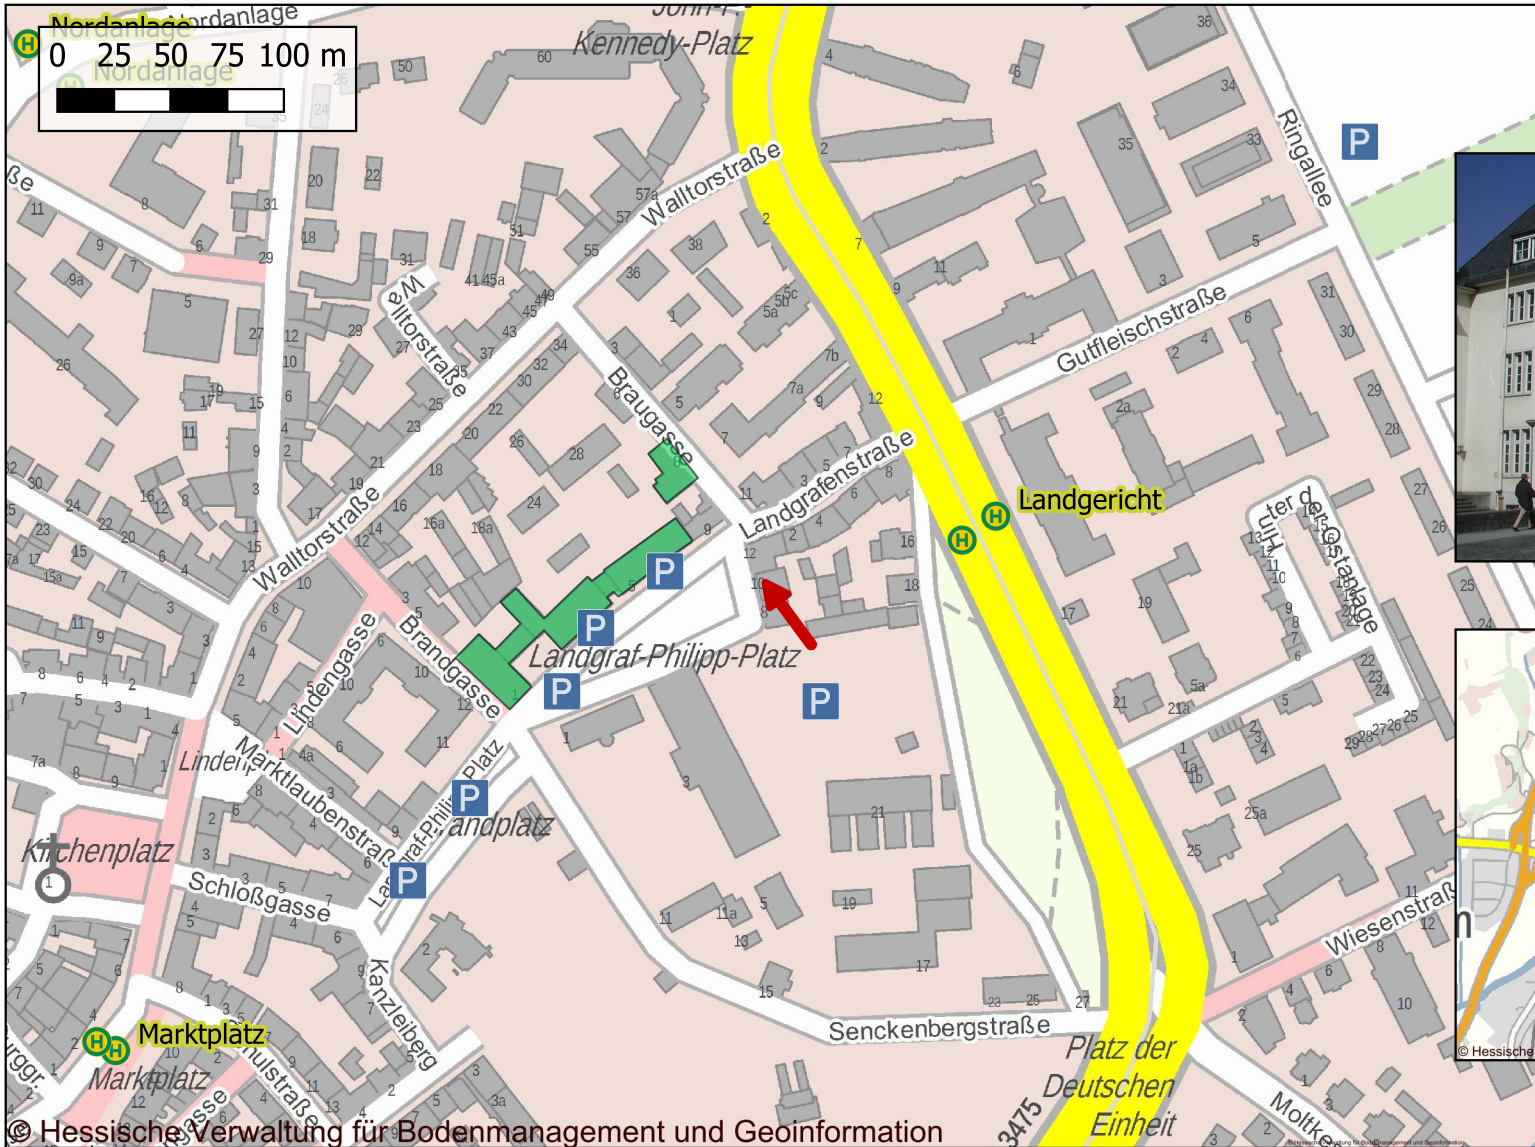

Liegenschaft Landgraf-Philipp-Platz 1-7, 35390 Gießen

Behördenleitung, Personalrat, Abteilung I - Zentralabteilung

Sie erreichen uns mit den Buslinien 5, 12, 15, GI-25 und 371 Haltestelle "Landgericht" sowie mit den Linien 2, 3, 5, 7, 12, 13, 15, 24, 800, 801 und 802 Haltestelle "Marktplatz".